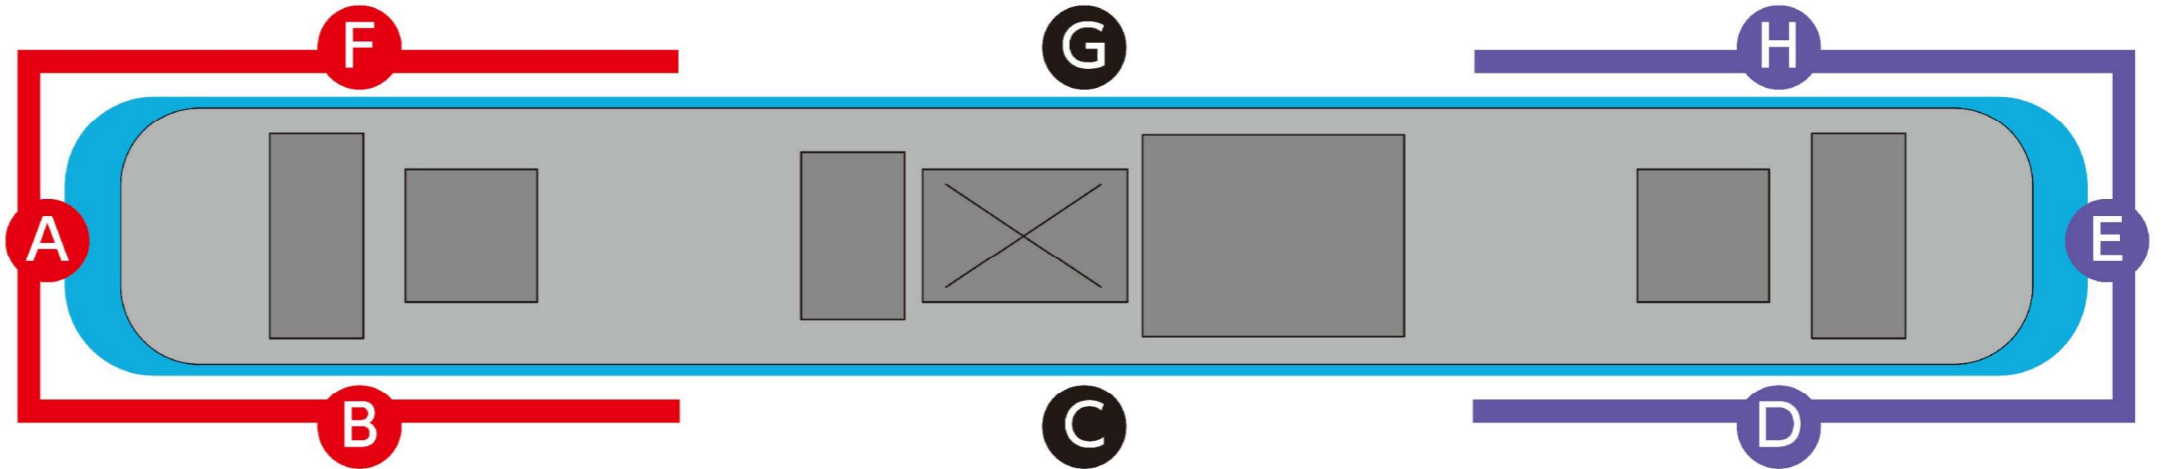

A

広島電鉄 1000 形
GREEN MOVER LEX

Scale : 1/10

E