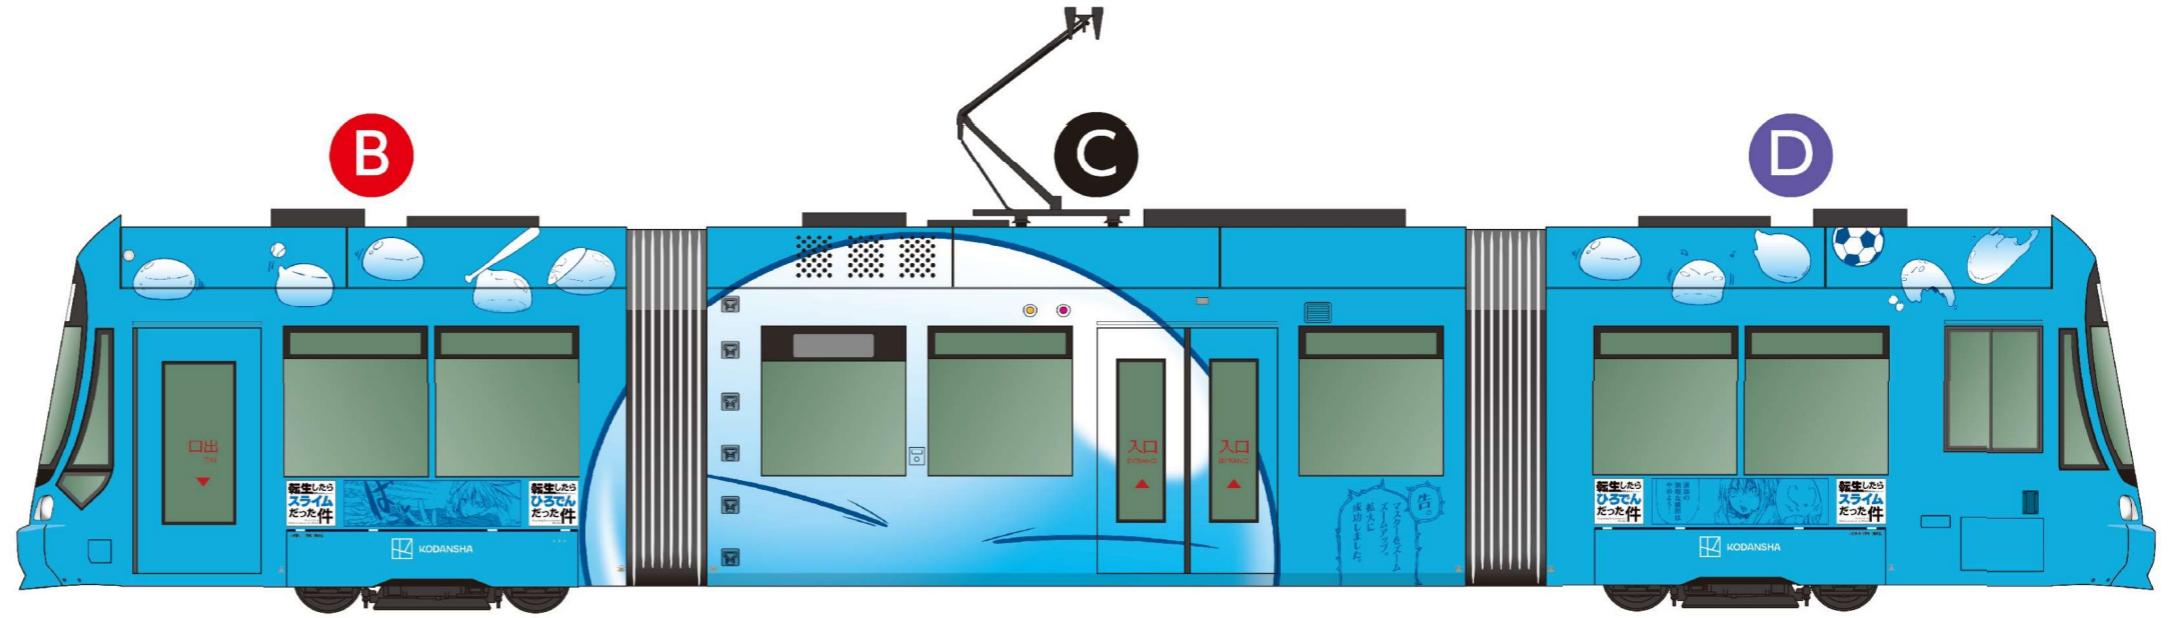

A

広島電鉄 1000 形
GREEN MOVER LEX

Scale : 1/10

E